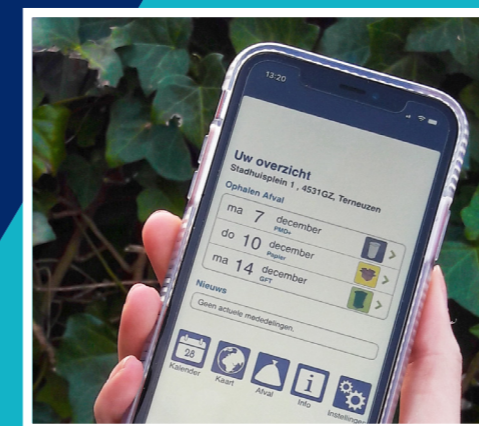

Inzamelschema vanaf 4 februari 2025 t/m 31 januari 2026

	Inzameldag	Groen week	PMD+ week	Blauw v/d maand
Axel				
Zone Axel West	vrijdag	oneven	even	1e woensdag
Zone Axel Oost	vrijdag	oneven	even	2e donderdag
Sas van Gent				
Zone Sas Oost	woensdag	oneven	even	4e maandag
Zone Sas West	woensdag	oneven	even	3e vrijdag
Terneuzen West				
Binnenstad, Java, Oesterputten	maandag	oneven	even	2e donderdag
Zuidpolder, Katspolder	maandag	oneven	even	2e vrijdag
Oude Vaart, Triniteit	maandag	oneven	even	2e dinsdag
Lievenspolder	maandag	oneven	even	3e dinsdag
Zeldenrust	maandag	oneven	even	1e vrijdag
Driewegen, Hughersluys	maandag	oneven	even	1e vrijdag
St. Annapolder, De Kraag	maandag	oneven	even	1e vrijdag
Zuiderpark, Oudelandse Hoeve	maandag	oneven	even	3e donderdag
Handelsspoort	maandag	oneven	even	2e donderdag
Noorderdokken, Schependijk	maandag	oneven	even	2e donderdag
Terneuzen Oost				
Serlippens	woensdag	oneven	even	1e dinsdag
Noordpolder	woensdag	oneven	even	3e maandag
Othene	woensdag	oneven	even	1e maandag
Flats met minicontainers				
Zuiderpark	maandag	oneven	even	1e en 3e donderdag
Katspolder	maandag	oneven	even	2e vrijdag
Noordpolder	woensdag	oneven	even	3e dinsdag
Zones				
Zone Westdorpe	vrijdag	oneven	even	4e donderdag
Zone Biervliet	donderdag	oneven	even	4e vrijdag
Zone Philippine	donderdag	oneven	even	4e dinsdag
Zone Sluiskil	donderdag	oneven	even	4e woensdag
Zone Hoek	donderdag	oneven	even	2e maandag
Zone Zuiddorpe / Overslag	dinsdag	oneven	even	1e donderdag
Zone Koewacht	dinsdag	oneven	even	2e woensdag
Zone Zaamslag	dinsdag	oneven	even	3e woensdag
Zone Oost	dinsdag	oneven	even	4e donderdag

PMD+ staat voor plastic- en metaalverpakkingen, drankenkartons en restafval. Blauw staat voor papier.

Extra legen van minicontainer