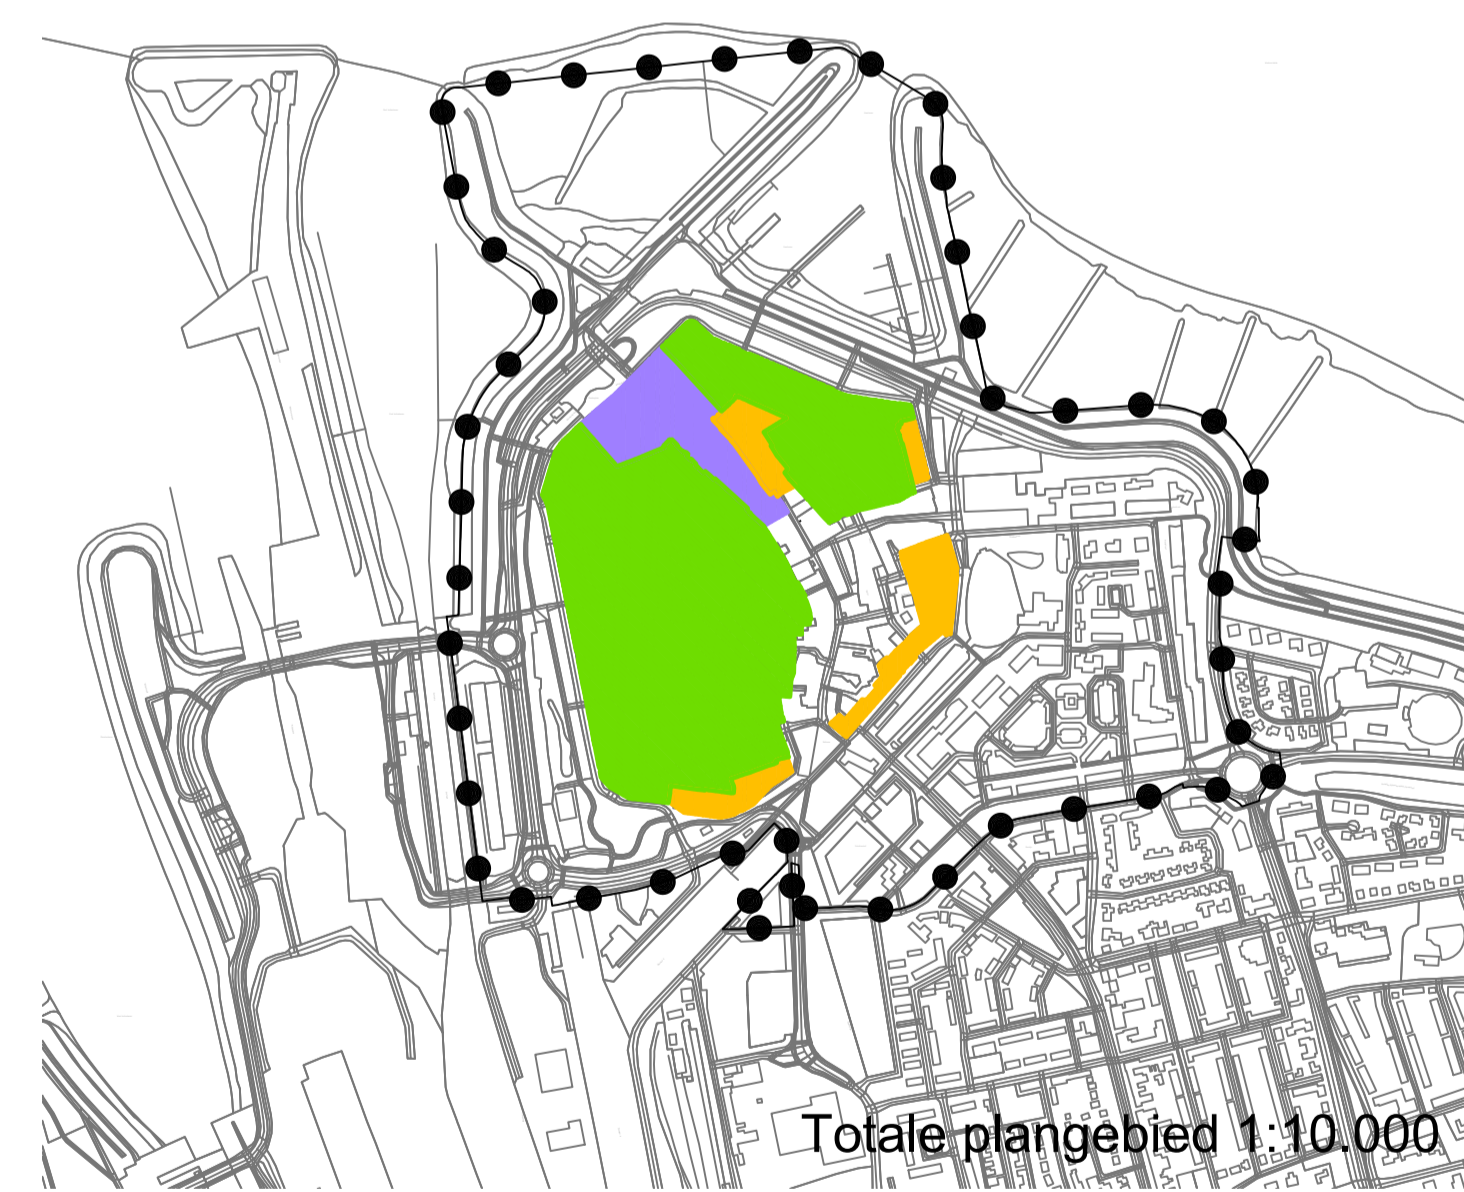

- Plangebied**  
 Plangrens
- Gebiedsaanduidingen**
- overige zone - overige binnenstad
  - overige zone - binnenstedelijk wonen
  - overige zone - cultuur

Uitsnede kern Terneuzen 1:2000

**GEMEENTE TERNEUZEN**  
 Terneuzen Centrum, Detailhandel, Horeca en Wonen

**bestemmingsplan**

PROJECT	20230375	Vastgesteld	06-06-2024
FORMAAT	A1	Ontwerp	19-12-2023
SCHAAL	1:2000	Voorontwerp	
KAART	1/1	Concept	24-11-2023
GETEKEND	K. Heijmeriks		
IDN	NL.IMRO.0715.BPTCT23-V601		