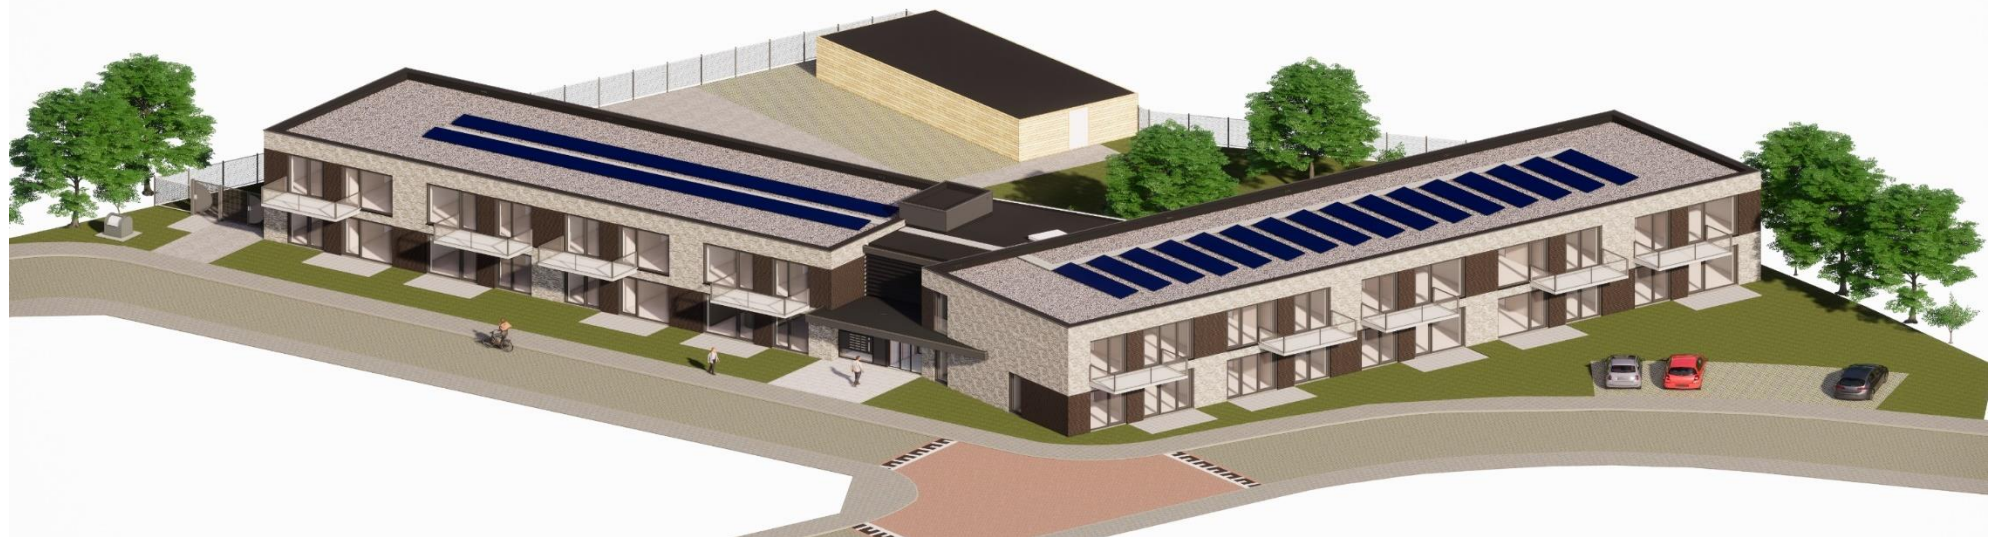

Samenstelling Gevel & Dak:

- Gemetselde gevel
- Kunststof kozijnen
- Houten voordeuren appartementen
- Balustrades gallerij; Staal, spijlen
- Balustrades balkons; Staal, glas
- Hekwerk rondom terrein: Staal, gaas
- Trappen buiten; beton
- Lamellen entr ee; aluminium
- Dak bitumen + grind

sprangers

Clavis