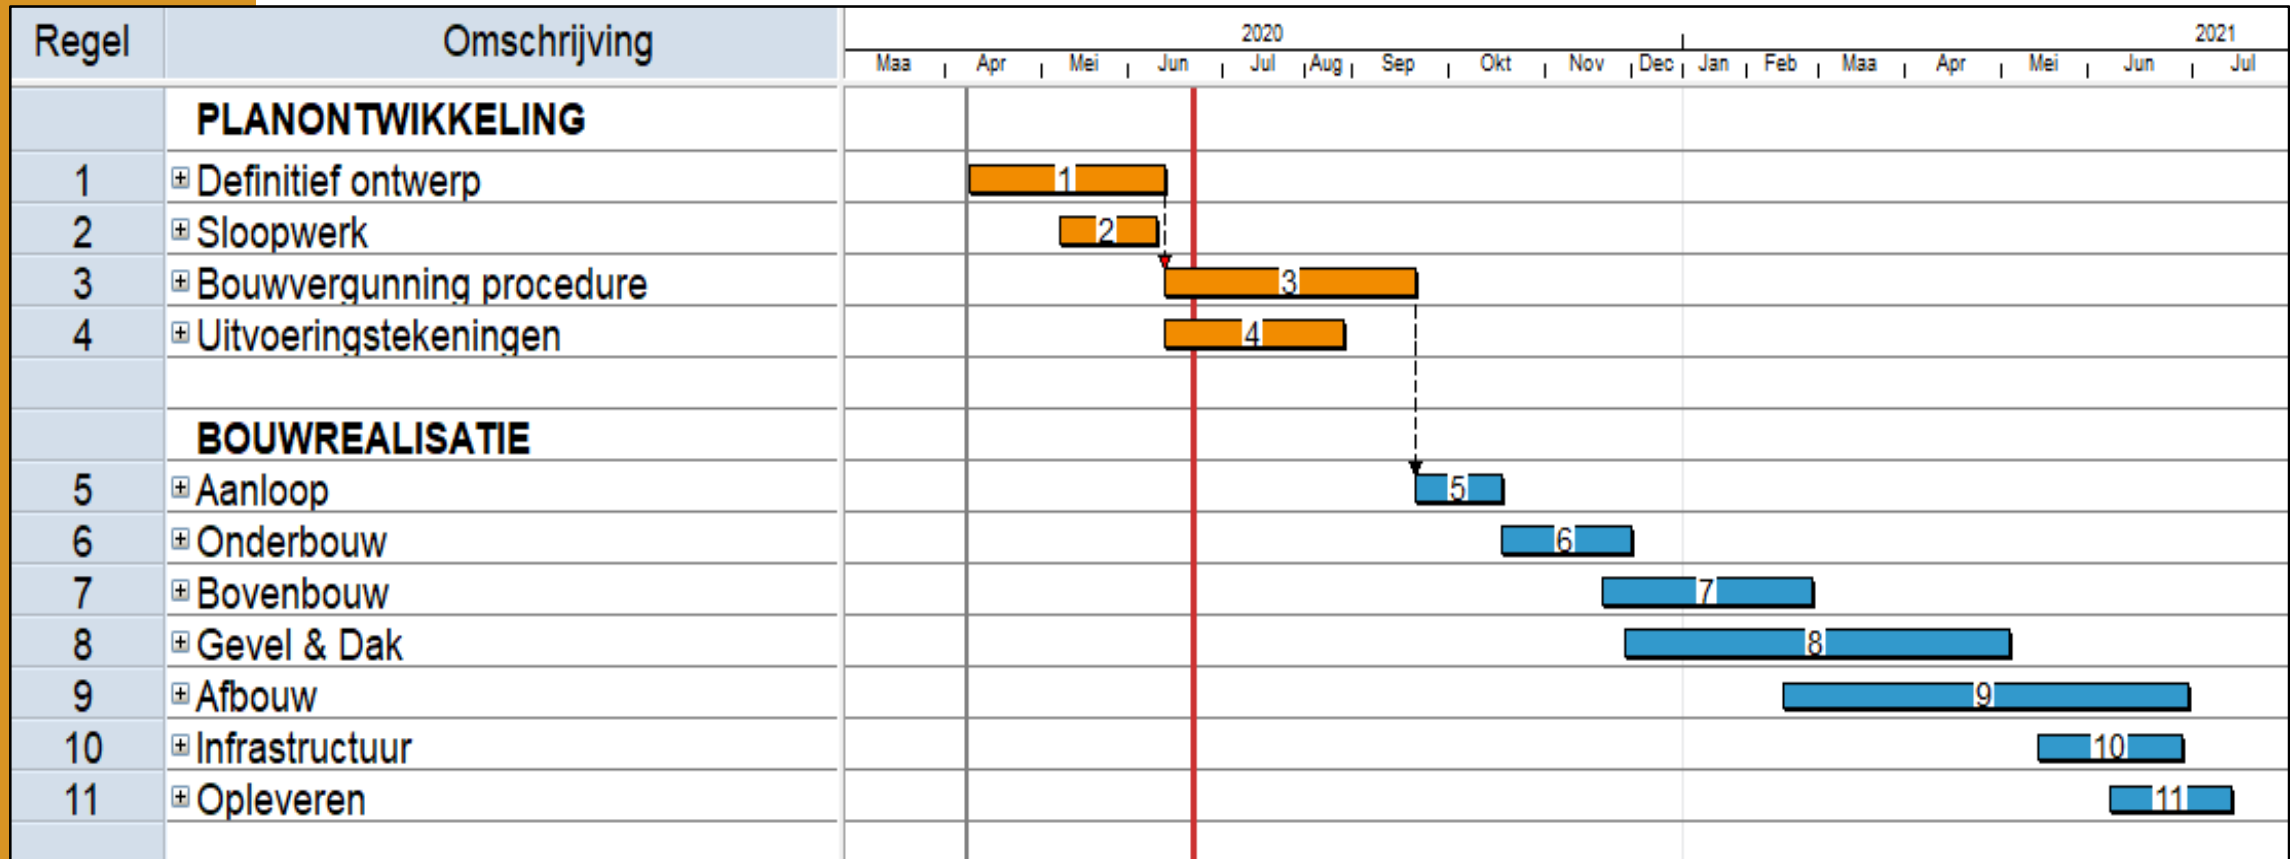

De planning