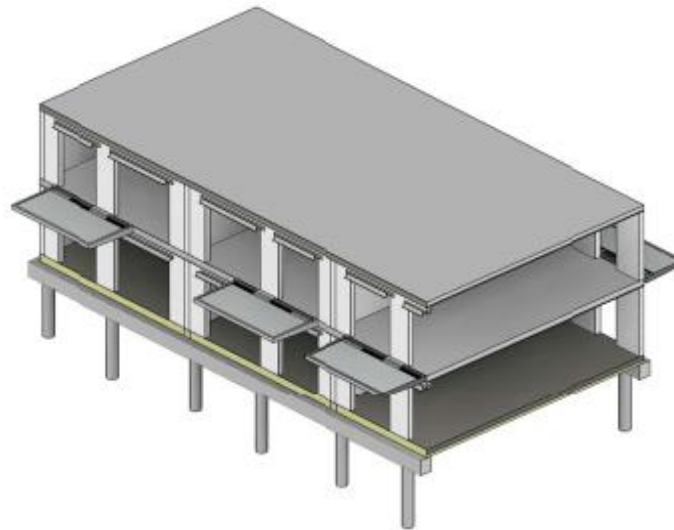

Artist Impression Van der Peijlstraat

Samenstelling Onderbouw:

- Grondwerk
- Funderingspalen (in de grond gevormd)
- Balken fundering
- Prefab Vloer

Samenstelling Bovenbouw

- Kalkzandsteen binnenwanden
- Breedplaatvloeren
- Prefab balkons

Isometrie doorsnede B-A

Isometrie doorsnede B-B

Samenstelling Gevel & Dak:

- Gemetselde gevel
- Kunststof kozijnen
- Houten voordeuren appartementen
- Balustrades gallerij; Staal, spijlen
- Balustrades balkons; Staal, glas
- Hekwerk rondom terrein: Staal, gaas
- Trappen buiten; beton
- Lamellen entr ee; aluminium
- Dak bitumen + grind