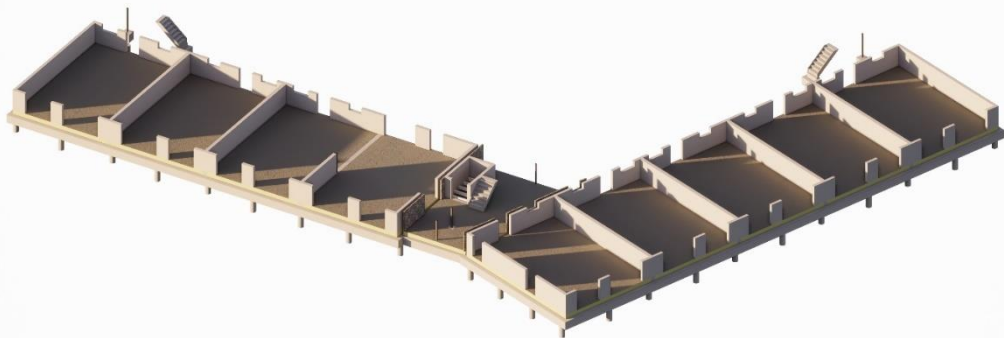

Het nieuwbouwplan 'De Groene Zwaan'

- ✓ Woonlocatie voor Zeeuwse Gronden
- ✓ Uitvoering door aannemer **Sprangers Bouw Terneuzen**
- ✓ 16 appartementen + 2 kantoorruimten
- ✓ Huurprijs onder aftoppingsgrens € 619,- (prijspeil 2020)
- ✓ Parkeerplaatsen

Artist Impression Van der Peijlstraat

Samenstelling Onderbouw:

- Grondwerk
- Funderingspalen (in de grond gevormd)
- Balken fundering
- Prefab Vloer

Samenstelling Bovenbouw

- Kalkzandsteen binnenwanden
- Breedplaatvloeren
- Prefab balkons

Isometrie doorsnede B-A

Isometrie doorsnede B-B

Samenstelling Gevel & Dak:

- Gemetselde gevel
- Kunststof kozijnen
- Houten voordeuren appartementen
- Balustrades gallerij; Staal, spijlen
- Balustrades balkons; Staal, glas
- Hekwerk rondom terrein: Staal, gaas
- Trappen buiten; beton
- Lamellen entr ee; aluminium
- Dak bitumen + grind