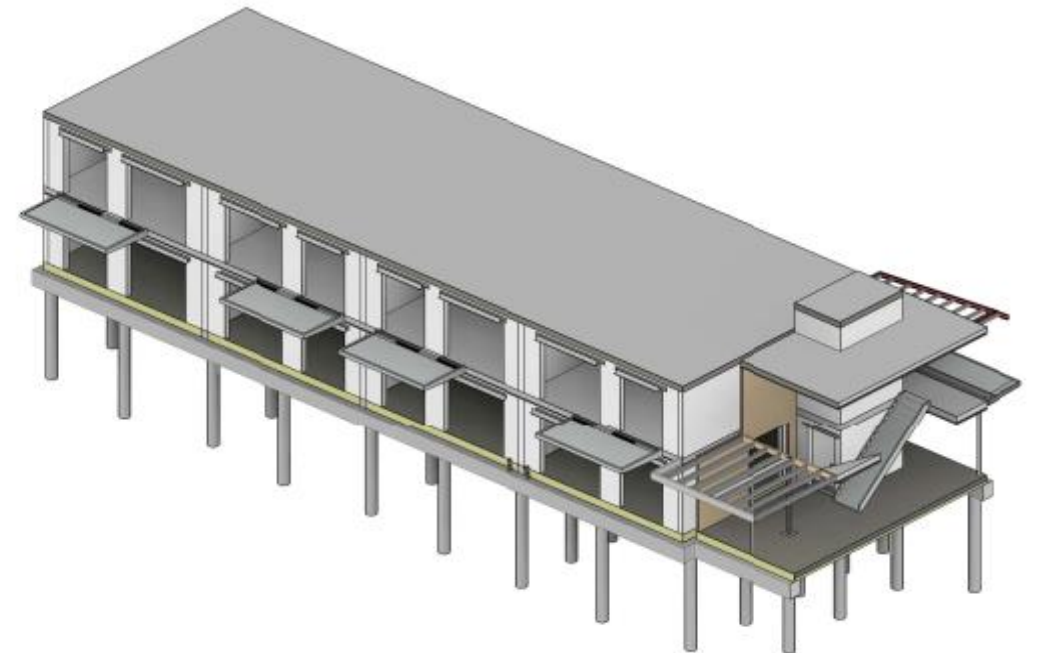

Het nieuwbouwplan 'De Groene Zwaan'

- ✓ Woonlocatie voor Zeeuwse Gronden
- ✓ Uitvoering door aannemer **Sprangers Bouw Terneuzen**
- ✓ 16 appartementen + 2 kantoorruimten
- ✓ Huurprijs onder aftoppingsgrens € 619,- (prijspeil 2020)
- ✓ Parkeerplaatsen

Artist Impression Van der Peijlstraat

Samenstelling Onderbouw:

- Grondwerk
- Funderingspalen (in de grond gevormd)
- Balken fundering
- Prefab Vloer

Samenstelling Bovenbouw

- Kalkzandsteen binnenwanden
- Breedplaatvloeren
- Prefab balkons

Isometrie doorsnede B-A

Isometrie doorsnede B-B

Samenstelling Gevel & Dak:

- Gemetselde gevel
- Kunststof kozijnen
- Houten voordeuren appartementen
- Balustrades gallerij; Staal, spijlen
- Balustrades balkons; Staal, glas
- Hekwerk rondom terrein: Staal, gaas
- Trappen buiten; beton
- Lamellen entr ee; aluminium
- Dak bitumen + grind